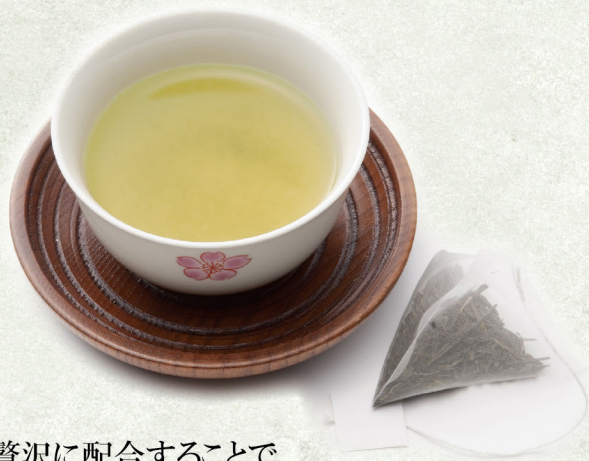

宇治抹茶を贅沢に配合することで、
抹茶風味を十分に楽しめるパウンド
ケーキを作りました。
上品な甘さとしっとりとした食感です。